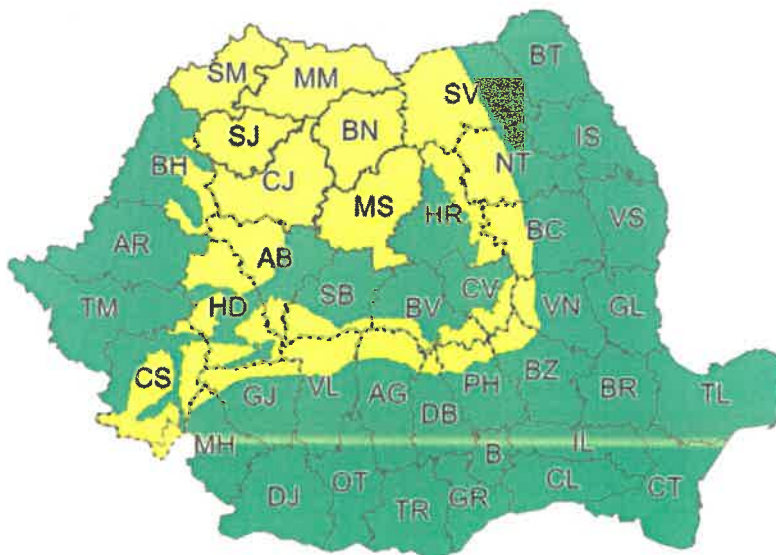

Spre Știință:

INSPECTORATUL JUDEȚEAN PENTRU SITUAȚII DE URGENȚĂ
 „AVRAM IANCU” AL JUDEȚULUI CLUJ

Domnului General de brigadă Ion MOLDOVAN - Șef inspectorat

Către

**PRIMĂRIILE MUNICIPIILOR/ORĂȘULUI HUEDIN/COMUNELOR
 DIN JUDEȚUL CLUJ**

**Doamnei /Domnului primar
 Președinte al Comitetului Local pentru Situații de Urgență**

AVERTIZARE METEOROLOGICĂ

Potrivit atenționării meteorologice nr. 11 din 20.01.2022 emise de către Ministerul Mediului, Apelor și Pădurilor – Administrația Națională de Meteorologie, județul Cluj se află sub incidență:

- **COD GALBEN** în intervalul **20.01.2022 ora 12:00 – 22.01.2022 ora 10:00**.

Fenomene vizate: **viscol**.

Zone afectate: **altitudini de peste 1600 m, la munte**.

În intervalul menționat, la munte, în special la altitudini de peste 1600 m, vântul va avea intensificări, cu **rafale ce vor depăși 80...100 km/h**, va fi viscol, vizibilitatea redusă și zăpada troienită.

- **COD GALBEN** în intervalul **20.01.2022 ora 12:00 – 21.01.2022 ora 02:00**.

Fenomene vizate: **temporar ninsori viscolite**.

În intervalul menționat, în județele Satu Mare, Sălaj, Maramureș, Cluj, Bistrița-Năsăud și Mureș, vântul va prezenta intensificări, cu viteze de 55...65 km/h, temporar viscolind ninsoarea.